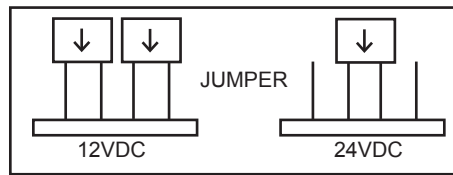

TELEPÍTŐI és FELHASZNÁLÓI LEÍRÁS

NYOMÓGOMB AZ AJTÓSZÁRNY
ELENEDÉSÉHEZ

TERMÉKJELLEMZŐK

	AR-0180M
BEMENETI FESZÜLTSG	12VDC - 24VDC
ÁRAMFELVÉTEL	12VDC - 200mA 24VDC - 100mA
TARTÓ ERŐ	180 LBS (80Kg)
MÉRETEK (HxSxM)	
ZÁRTEST	100 x 38 x 38 mm
ELLENDARAB	75 x 32 x 52 mm

JUMPER BEÁLLÍTÁS

AR-0180M FELSZERELÉSE